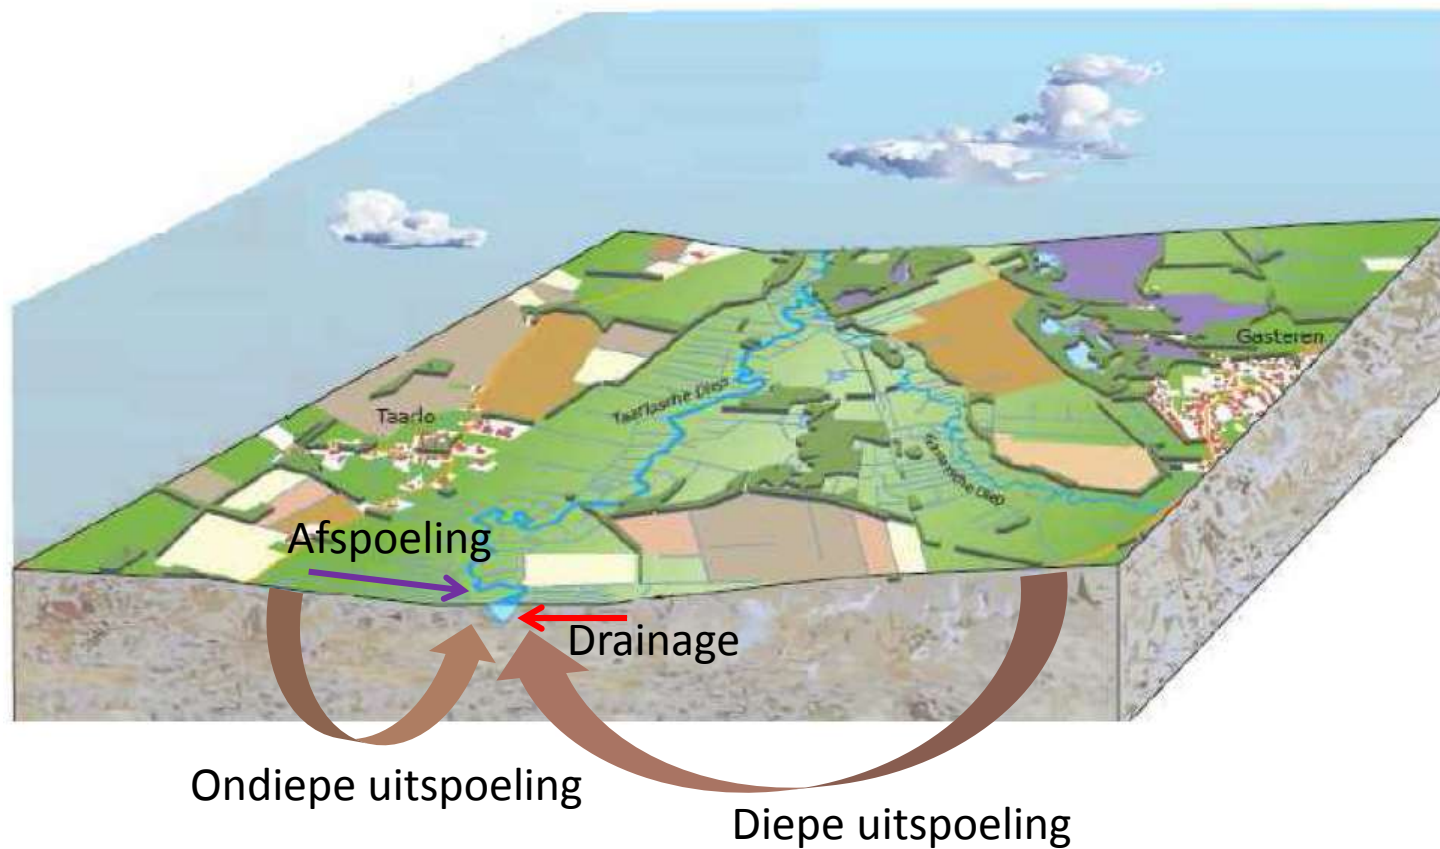

Hoe komen de stoffen in het water?