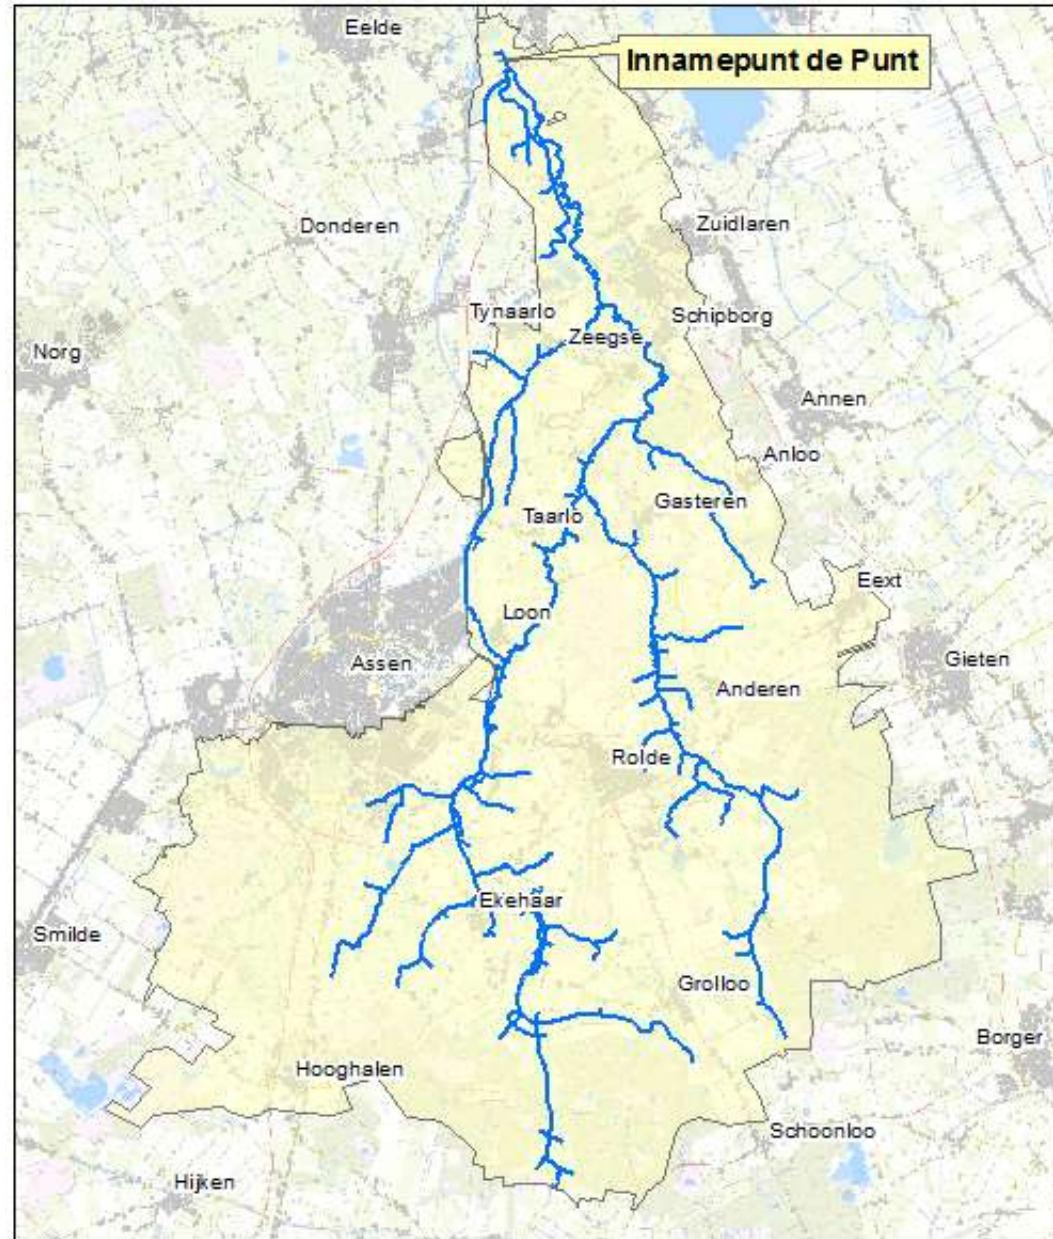

Grondig Boeren met Maïs

Winterbijeenkamt 8 februari 2018

Uitvoeringsprogramma oppervlaktewater Drentsche Aa

Drinkwater uit de beek!

- 2013 gebiedsdossier
- 2015 UPDA
- 2016 – 2021 uitvoering

ons water uit de Drentsche Aa