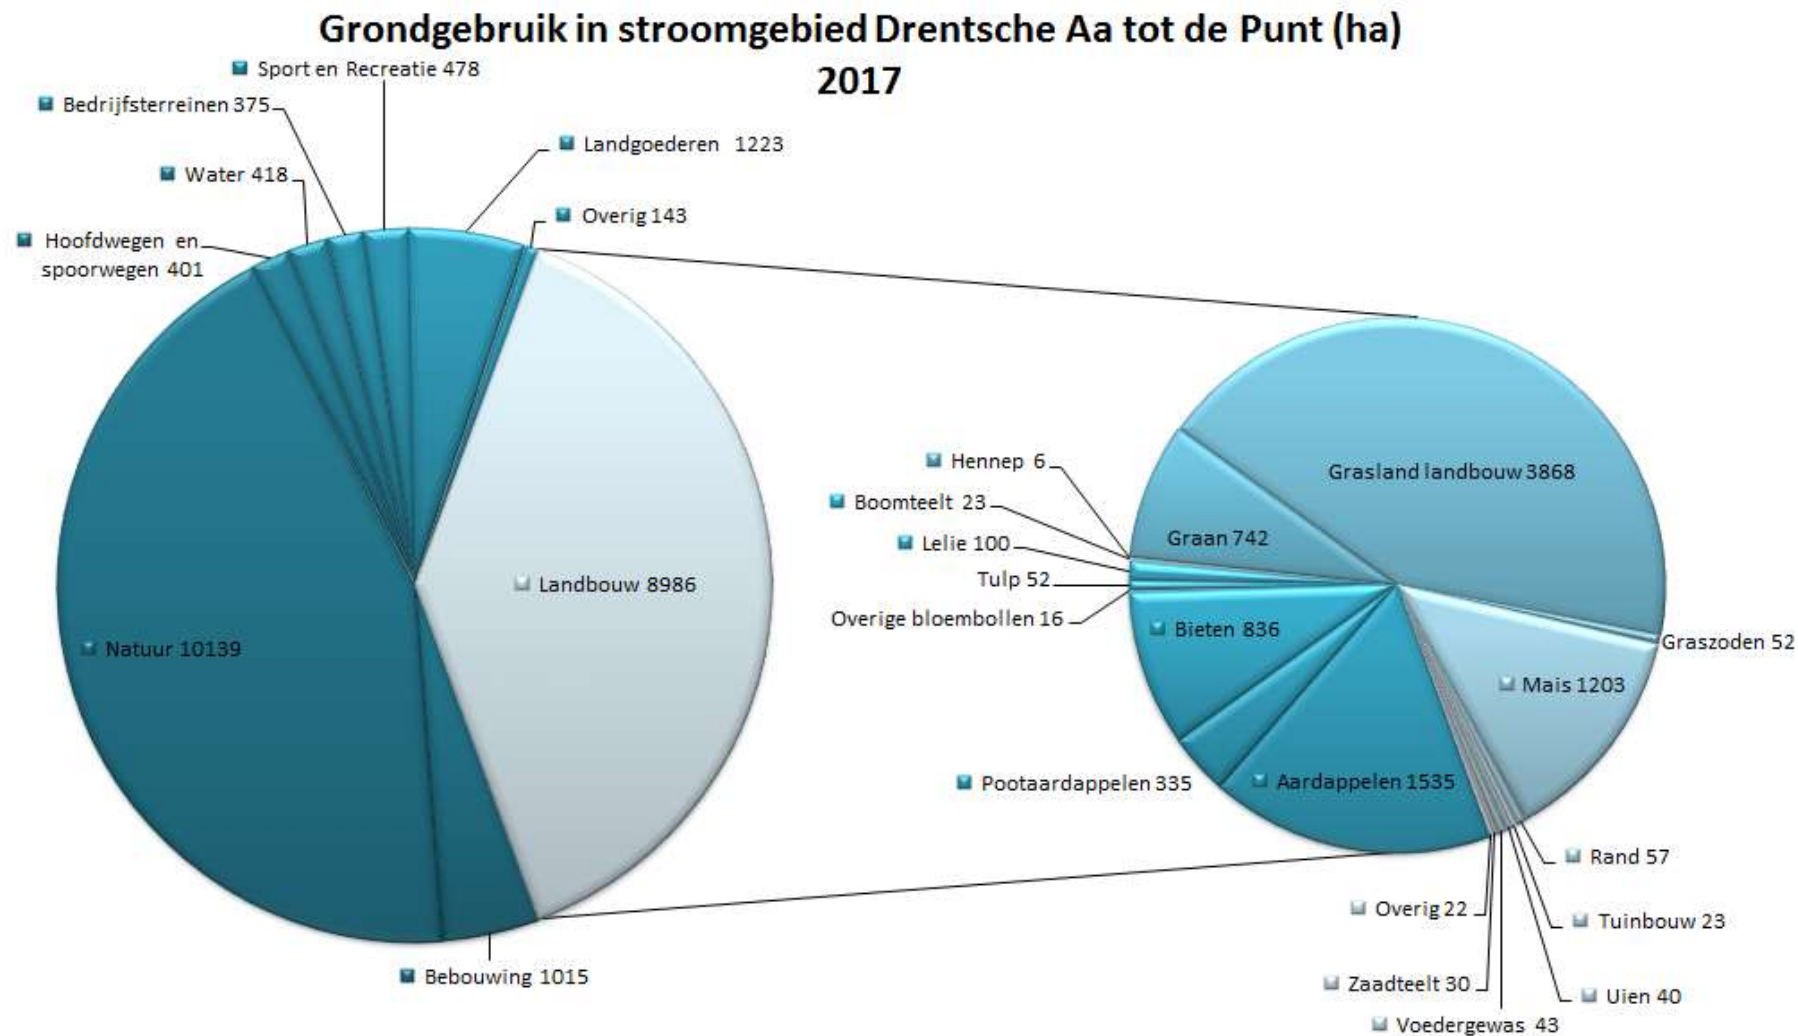

Gebiedsanalyse