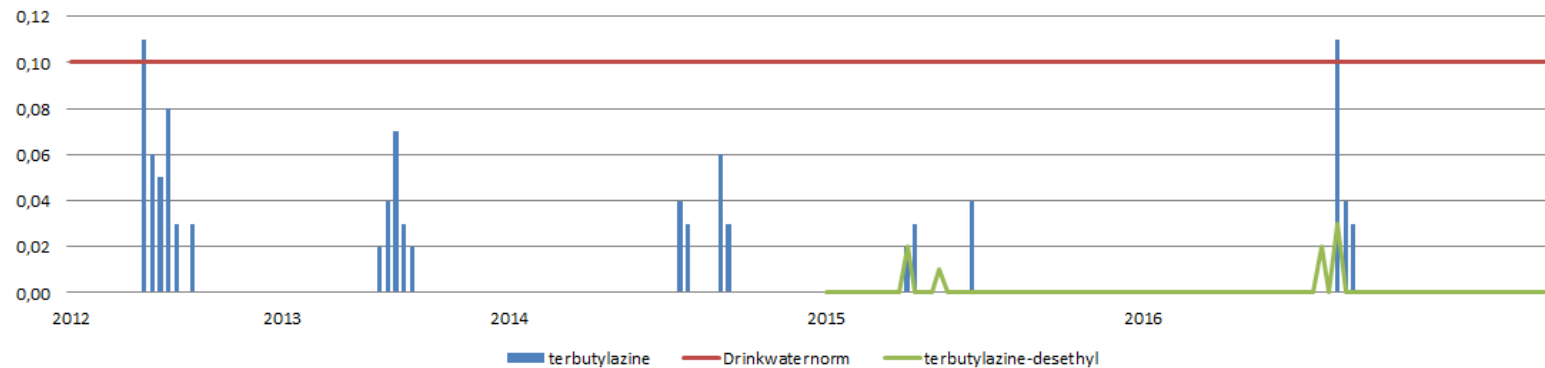

Gemeten Terbutylazine in ug/l bij 2101 de Punt
2012 - 2016