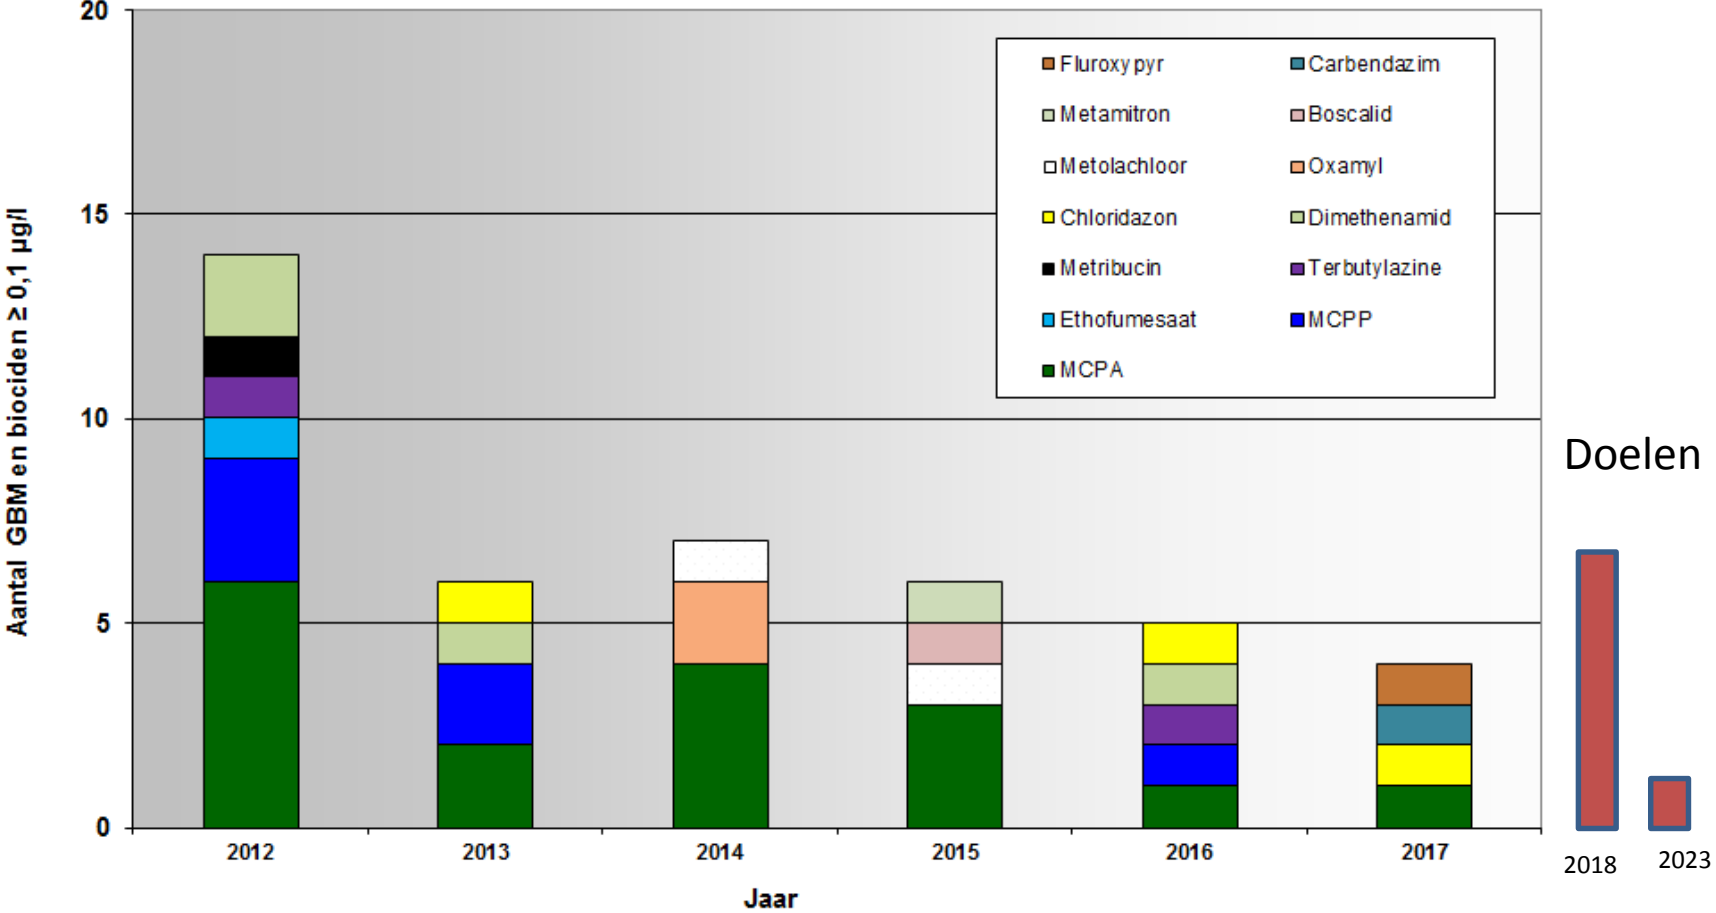

Grondig Boeren met Maïs

Winterbijeenkamt 8 februari 2018

Uitvoeringsprogramma oppervlaktewater Drentsche Aa

Drinkwater uit de beek!

- 2013 gebiedsdossier
- 2015 UPDA
- 2016 – 2021 uitvoering

ons water uit de Drentsche Aa

Drentsche Aa: innamepunt voor drinkwaterproductie

Wat is de strategie?

- Aan de slag met alle gebruikers van GBM
- Deelname op basis van vrijwilligheid
- Bewustwording en gedragsverandering
- Emissiereductie en middelenreductie
- Kennis, innovatie, monitoring systeemanalyses
- Werken van grof naar fijn