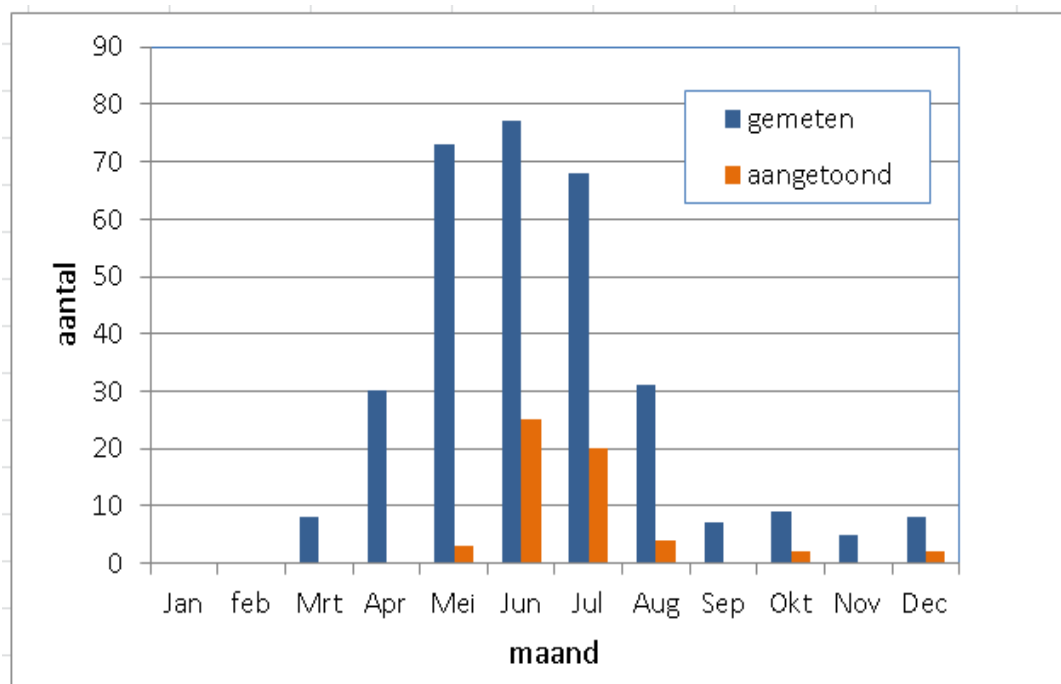

Gebiedsanalyse

Teelt technisch

Advies mais

- Calaris + Frontier
- Laudis + Akris
- Laudis + Gardo Gold
- Herregistratie TBA => nieuwe etiketten
verlaagde dosering
- Geslaagde onderzaai => verlaagde dosering of
mechanisch
- Probleem; kweek, vingergras, naalbaar
- Oplossing => discussie

Stoffen in de maisteelt?

- Terbutylazine – akris, calaris, gardo gold
 - alleen toegestaan in mais
 - Maisteelt aan zet
 - Periode van toedienen: mei/ juni
 - Periode van aantreffen: juni/juli/aug.
 - Emissieroutes: drift en uit/afspoeling