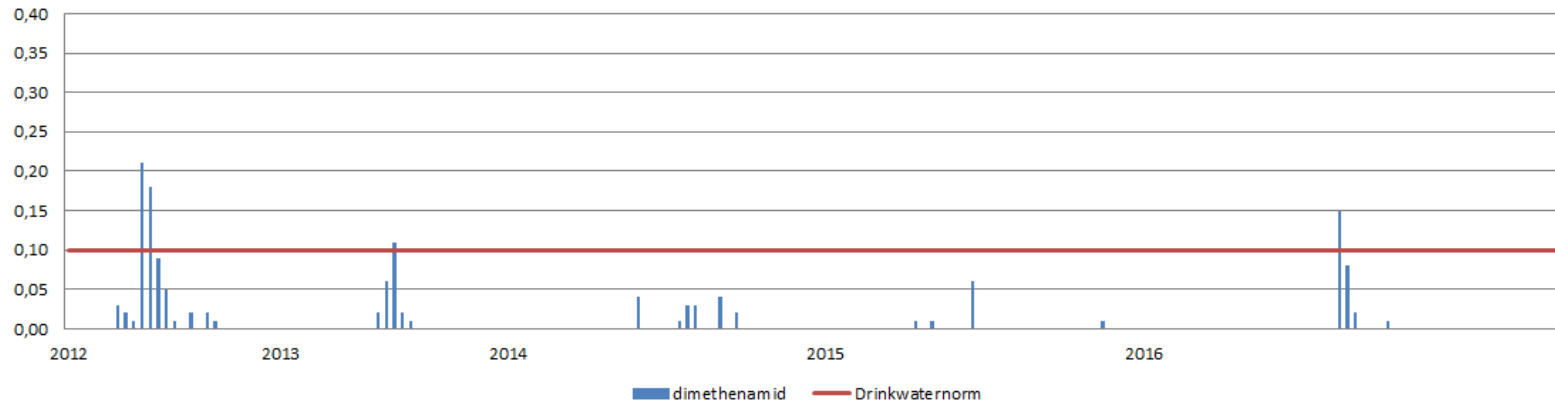

Wie levert welke bijdrage?

Gemeten dimethamide-P in ug/l bij innamepunt de Punt
2012 - 2016